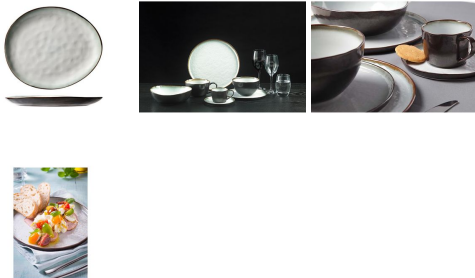

Merk: **Cosy & Trendy**

Model: 9580558

Omschrijving

Licht-donkercontrast en organische stijl zijn de trefwoorden van deze collectie in aardewerk. Ofwel kiest men voor Plato om oriëntaalse gerechten te presenteren, omdat het servies op de oosterse cultuur geïnspireerd is, ofwel pikt men dit servies eruit omwille van de moderne gloed en experimenteert men met een totaal ander type gerechten.

Specificaties

FYSIEKE KENMERKEN

Breedte	232 mm	Diameter	27 cm
Gewicht	0.736 kg	Hoogte	20 mm
Lengte	265 mm	Materiaal	CRISTALLIN
Vorm	Ovaal		