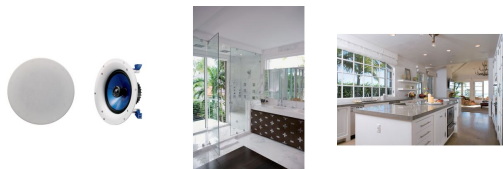

Merk: **Yamaha**

Model: NS-IC800 W

Omschrijving

Inbouwluidspreker 140W.

Specificaties

ALGEMEEN

Aantal luidsprekers in de doos	2 speakers	Totaal uitgangsvermogen (muziek)	140 W
Type speaker	Inbouw		

AUDIO

Frequentiebereik	50 - 28000 Hz
------------------	---------------

FYSIEKE KENMERKEN

Breedte	283 mm	Diepte	109 mm
Hoogte	120 mm	Inbouwafmetingen (H x B x D)	120 x 283 x 109 mm
Kleur	Wit		

LUIDSPREKEROPBOUW

Diameter tweeter	25 mm	Diameter woofer	200 mm
------------------	-------	-----------------	--------

LUIDSPREKERPRESTATIES

Gevoeligheid	90 dB	Impedantie	8 ohm
--------------	-------	------------	-------