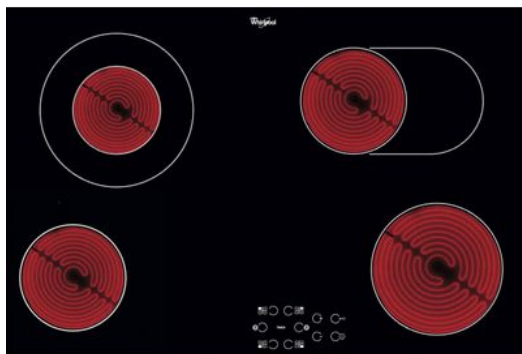

## Omschrijving

Keramische kookplaat van 77 cm. Uitvoering met een lateraal inox kader. Bediening vooraan met 4 HiLight kookzones met booster.

### **Bedieningsknoppen aan de voorzijde**

Het bedieningspaneel bevindt zich aan de voorzijde van de kookplaat.

### **ALGEMEEN**

Type kookplaat

Vitrokeramisch

**BEDIENING**

Type bediening Tiptoetsen

**FYSIEKE KENMERKEN**

Aansluitwaarde 6800 W Breedte 77 cm

**GEBRUIKSGEMAK**