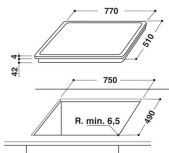

## Omschrijving

Keramische kookplaat van 77 cm. Uitvoering met een lateraal inox kader. Bediening vooraan met 4 HiLight kookzones met booster.

### **ALGEMEEN**

Type kookplaat

Vitrokeramisch

**BEDIENING**

Type bediening Tiptoetsen

**FYSIEKE KENMERKEN**

Aansluitwaarde 6800 W Breedte 77 cm

**GEBRUIKSGEMAK**