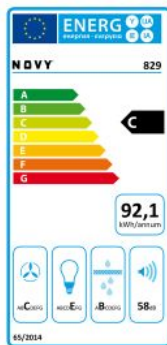

Merk: **Novy**

Model: 829

Omschrijving

Essentie in al zijn eenvoud
Essence 90 cm Inox

- Inbouwgroep in inox voor decoratieve schouw of luifel
- Gemak en eenvoud van bediening
- Strakke designfilter voor optimale afvoer van kookdampen