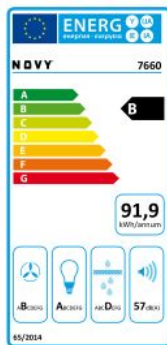

Merk: **Novy**

Model: 7660

Omschrijving

Strakke lijnen met oog voor detail

Flatline 120 cm Inox

- Extra slanke belijning
- Naadloze afwerking
- Subtiel ogende ledverlichting (2700K)
- Standaard uitgerust met omkeerbare schouw voor recirculatie

Specificaties

AFZUIGCAPACITEIT

Afzuigkracht (hoogste stand)	611 m ³ /h	Afzuigkracht (intensief)	920 m ³ /h
Afzuigkracht (laagste stand)	348 m ³ /h	Recirculatie	Optioneel

ALGEMEEN

Aantal snelheden	4	Geluidsniveau (Maximum)	41 dB
Geluidsniveau (Minimum)	32 dB	Type dampkap	Eilanddampkap

BEDIENING

Communicatie tussen dampkap en kookplaat	Optioneel
--	-----------

ENERGIEVERBRUIK

Energieklasse	B	Hydrodynamische efficiëntie	B
Jaarlijks elektrisch verbruik	91.9 kWh	Lichtefficiëntie	A
Vetfilter efficiëntie	D	Wattage verlichting	8 W

FYSIEKE KENMERKEN

Aansluitwaarde	293 W	Breedte	120 cm
Diepte	70 cm	Hoogte (max)	86 cm
Hoogte (min)	56.3 cm	Kleur	Grijs

GARANTIE

Aantal jaar extra garantie	3 Jaar	Extra garantie	Ja
----------------------------	--------	----------------	----